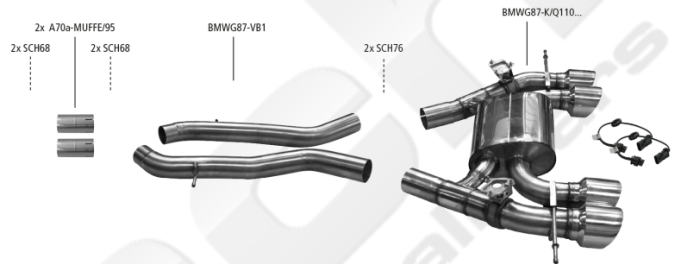

Endrohrvarianten

VERWENDUNG / EIGENSCHAFTEN / HINWEISE

Eigenschaften

✓		76 mm		✓

Hinweise

Hier die Montageanleitungen für die Auspuffanlage und die Klappensteuerung!