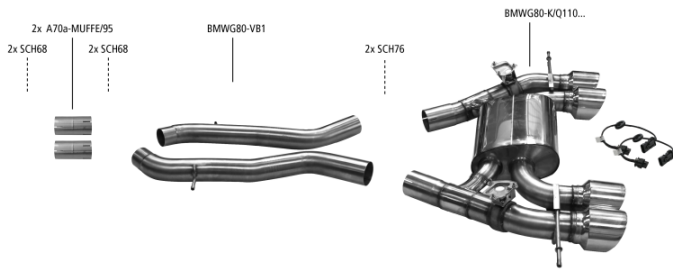

BMW 3er M3
M3 (G80/G81)

ANWENDUNGEN UND VARIANTEN

Kompletanlage

Endrohrvarianten

VERWENDUNG / EIGENSCHAFTEN / HINWEISE

Eigenschaften

✓ **76 mm** ✓

Verwendung

Verwendung Die Edelstahl-Auspuffanlage ist zum Anbau an folgende Fahrzeuge geeignet:			Application The stainless steel exhaust is suitable for the following cars:		
Utilisation Les échappements inox peuvent se monter sur les véhicules suivants:			Utilización El sistema de escape en acero inoxidable está previsto para los siguientes vehículos:		
Typ Type Type Tipo		ABE-Nr./Gen.-Nr. N° série EEC-No Número de serie		Verkaufsbezeichnung Type véhicule car type Tipo de vehículo	
Motor typ Type moteur Engine type Tipo de motor	Hubraum Cylindrée Capacity Cilindrada (cm³)	Nennleistung Puissance nominale Nominal power Potencia nominal (KW/min)	Motor typ Type moteur Engine type Tipo de motor	Hubraum Cylindrée Capacity Cilindrada (cm³)	Nennleistung Puissance nominale Nominal power Potencia nominal (KW/min)
G234M		e1*2018/858*00003*..		BMW M3 BMW M4	
S58B30B/Otto	2993	353/6250	S58B30A/Otto	2993	375/6250

* Finden Sie Ihren Motor-Typ nicht? Bitte kontaktieren Sie uns: info@autex.ch

PRODUKTÜBERSICHT

ABBILDUNG	ART-NR / BEZEICHNUNG	HINWEIS	PREIS INKL. MWST
	A70a-MUFFE/95 Rohrverbinder Ø 70 mm auf Ø 70 mm/ 95 mm lang		52,00 CHF
	BMW G87-K/Q110CS Endschalldämpfer mit Doppel-Endrohr Ø 110 mm LH+RH, Carbon, 25° schräg, im RACE Look, für Serien-Abgasklappen		3.029,00 CHF